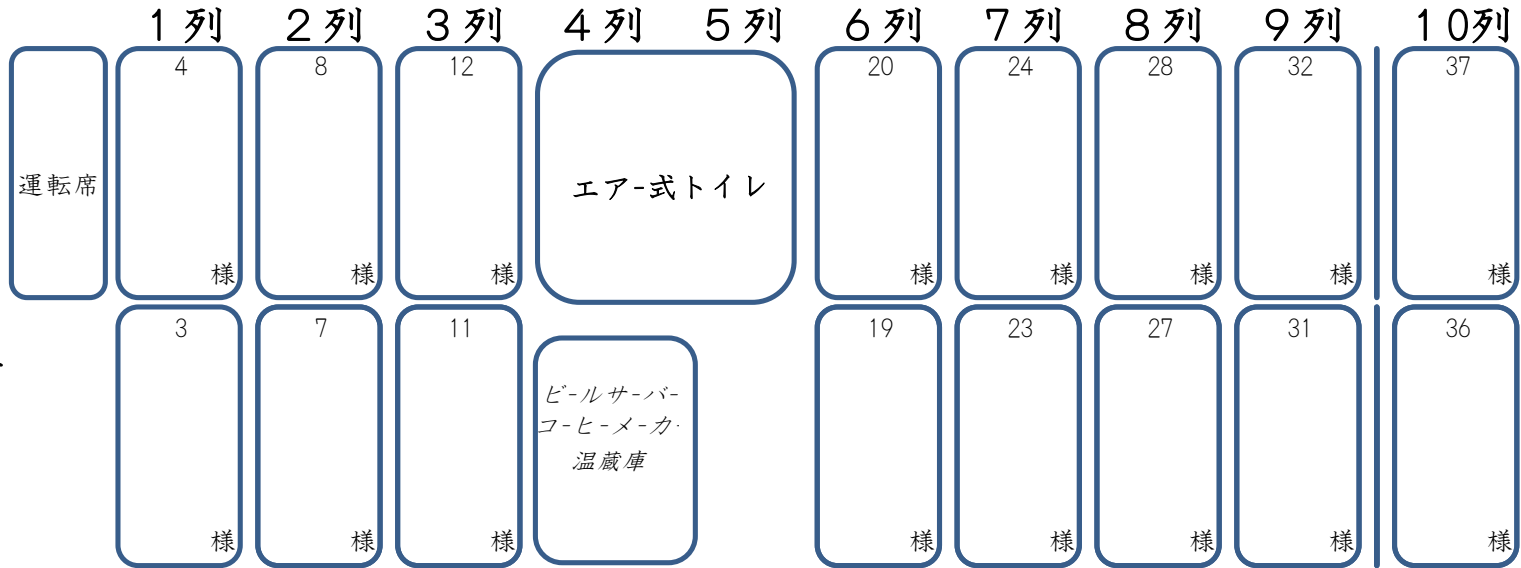

車番
袖ヶ浦200く888

Excellent号
37人乗りトイレ付
(正席37補助0)

回転シート 回転シート

回転シート 回転シート

大型観光バス(サロン対応)

- 仕様
- ・テレビ3台
 - ・ビールサーバー-(有料)
 - ・全席コンセント付
 - ・カラオケ
 - ・全席ワイドシート

完全禁煙

入口